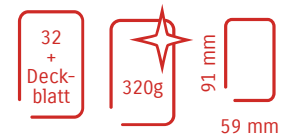

Offizieller
Lizenzpartner

TÜPFELCHEN

SPIELKARTEN PREISE

Poker

Menge	Preis
25 Stk.	4,99 €
100 Stk.	3,79 €
250 Stk.	3,65 €
500 Stk.	3,39 €
750 Stk.	3,28 €
1000 Stk.	3,19 €
2000 Stk.	2,79 €

Schafkopf

Menge	Preis
25 Stk.	4,29 €
100 Stk.	3,09 €
250 Stk.	2,95 €
500 Stk.	2,89 €
750 Stk.	2,79 €
1000 Stk.	2,69 €
2000 Stk.	2,27 €

Skat

Menge	Preis
25 Stk.	3,99 €
100 Stk.	2,89 €
250 Stk.	2,75 €
500 Stk.	2,69 €
750 Stk.	2,49 €
1000 Stk.	2,38 €
2000 Stk.	1,88 €
2500 Stk.	1,75 €
3000 Stk.	1,61 €

Doppelkopf – Mau-Mau (55)

Menge	Preis
25 Stk.	4,99 €
100 Stk.	3,60 €
250 Stk.	3,49 €
500 Stk.	3,39 €
750 Stk.	3,19 €
1000 Stk.	2,99 €
2000 Stk.	2,68 €