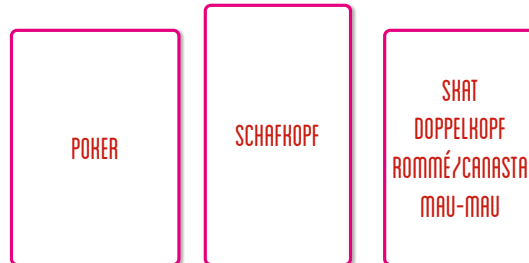

IN 5 MINUTEN ZU IHREN SPIELKARTEN!

1 SPIEL WÄHLEN